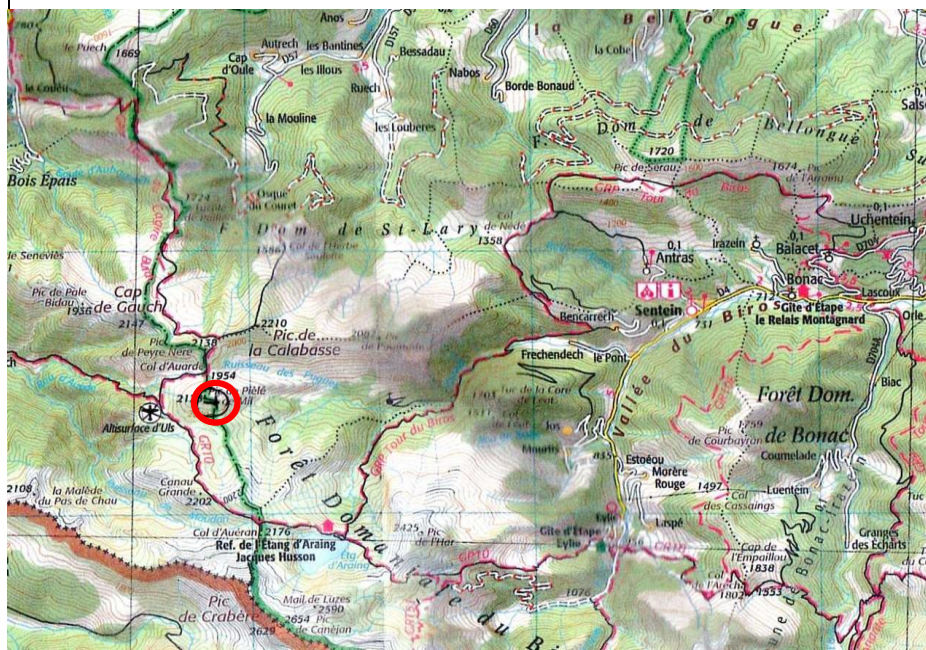

APPM	N° 05-09	Midi Pyrénées
Propriétaire: commune		ULS
Commune MELLES		
Jean-Louis VIDAL 06-78-78-94-64		09 Ariège
<p>42°51'12" N 00°51'00" E</p>		fréquence 130,00
		altitude 6600 ft
		*
		sur neige seulement
		altisurface
		27 km SW de St Giron
		24 km W de Bouyrex

QFU atterrissage	090 270	ULS												
décollage	270 090													
TDP main	D et G	09 Ariège												
approche	conseils divers													
piste	250 x 20 m													
profil	Convexe de 10 à 18 %													
observations	# plateforme sur un col # sol irrégulier													
	<table border="1"> <thead> <tr> <th>OUI</th> <th>NON</th> </tr> </thead> <tbody> <tr> <td><input type="checkbox"/></td> <td>X</td> </tr> <tr> <td><input type="checkbox"/></td> <td>X</td> </tr> <tr> <td><input type="checkbox"/></td> <td>X</td> </tr> <tr> <td><input type="checkbox"/></td> <td>X</td> </tr> <tr> <td><input type="checkbox"/></td> <td>X</td> </tr> </tbody> </table>	OUI	NON	<input type="checkbox"/>	X	<input type="checkbox"/>	X	<input type="checkbox"/>	X	<input type="checkbox"/>	X	<input type="checkbox"/>	X	remarque: refuge du CAF à 3/4 d'heure
OUI	NON													
<input type="checkbox"/>	X													
<input type="checkbox"/>	X													
<input type="checkbox"/>	X													
<input type="checkbox"/>	X													
<input type="checkbox"/>	X													
<ul style="list-style-type: none"> <input type="checkbox"/> manche à air <input type="checkbox"/> balisage <input type="checkbox"/> abri avion <input type="checkbox"/> gîte <input type="checkbox"/> repas 	