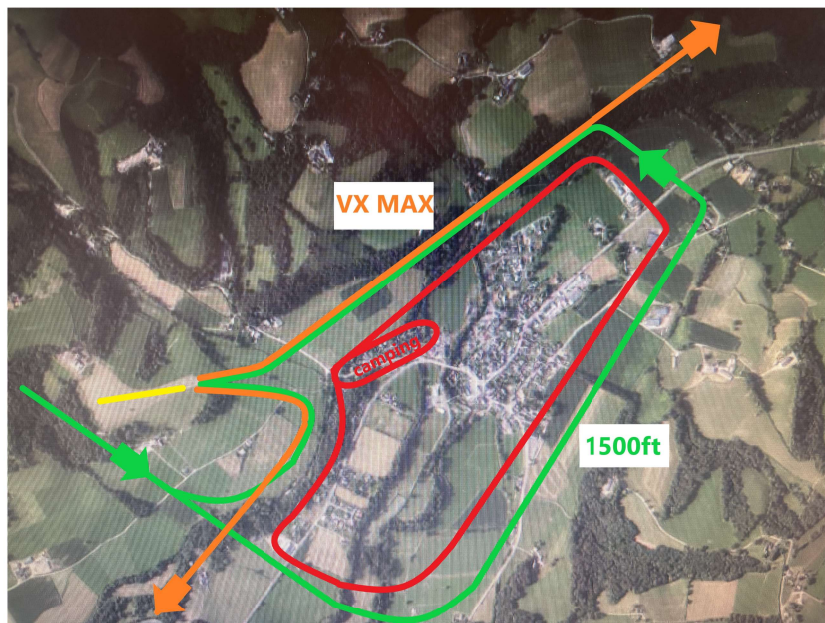

64570 Pyrénées. Atlantiques

LATITUDE: **N 43° 07' 13''**

LONGITUDE: **W 000° 44' 31''**

Altitude haut: **1050 ft**

TDP : 27 G 1500ft

A proximité:

•Oloron: 075° 8Nm

•Espondaburu:230° 8Nm

Fréquence: 123,065

Terrain: sol naturel

Autorisation préalable obligatoire

PILOTES ULM: il est fortement conseillé d'avoir suivi une formation « Montagne »

Fiche AFPM
04/2026

Escary

Pyrénées

autorisation préalable

LF6428

QFU Att. **27** TDP main: **G**

QFU Déc.: **09**

Altitude haut: **1050 ft**

Altitude TDP :

1500ft

Piste :

320m x 20m

***Altitude tour de piste à respecter**

***décollage à Vx MAX après palier accélération**