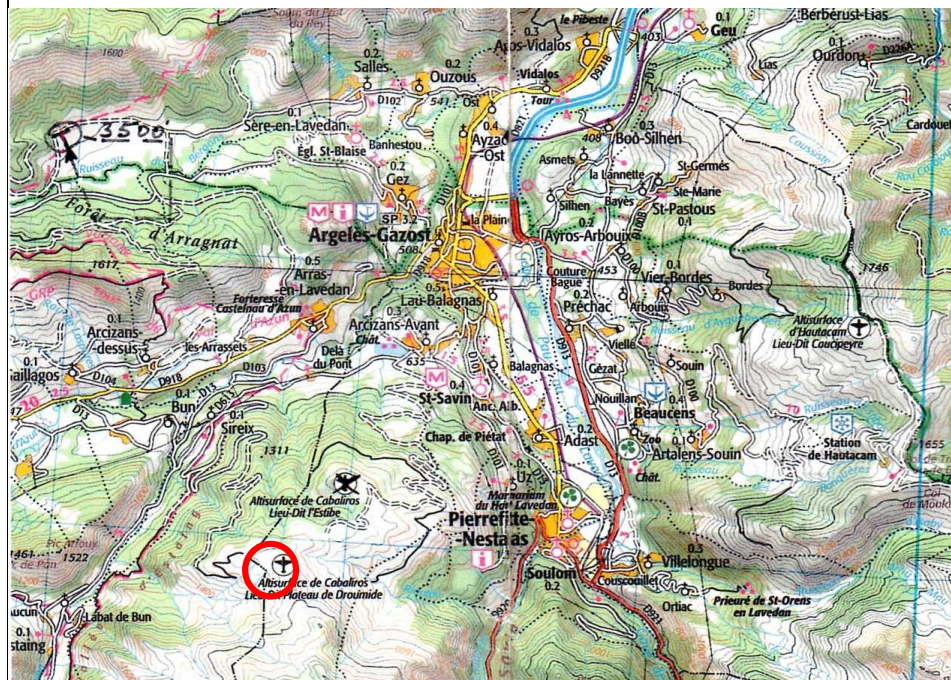

altitude **5750ft**

*

sol enneigé seulement

altisurface

4,5 km W de Pierrefite-Nestalas

11 km SW de Artigues

QFU atterrissage	170	CABALIROS
décollage	350	
TDP main	G	65 Htes.Pyrénées

approche **Dégagée**
 piste **240 x 40 m**
 profil **21% à 15%, convexe**
 observations