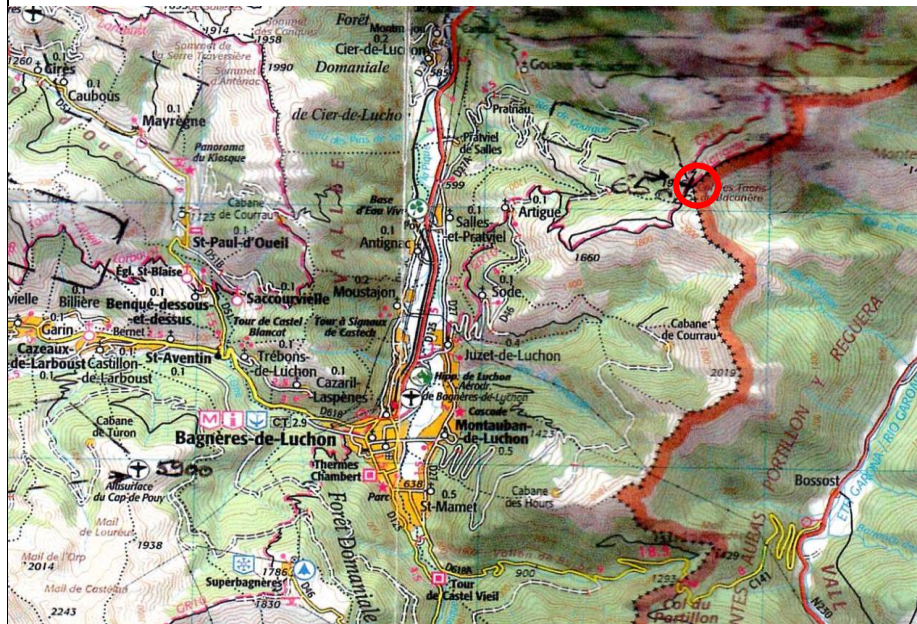

APPM	N° 01-31	Midi Pyrénées
Propriétaire: commune Commune: Gouaux de Luchon		BACANERE
Gestionnaire : APPM	Contact : Daniel Serres 06 88 23 79 26 ou J. Bienvenu 06 74 66 95 89	31 Hte.Garonne
42°50'13" N 00°39'31" E		fréquence 130,00
		altitude 6500 ft
		*
		sur neige seulement
		altisurface

6 km NE de Luchon
12,5 km E de Honteyde

QFU atterrissage	100	BACANERE
décollage	270	
TDP main	G	31 Hte.Garonne

approche
piste
profil
observations

conseils divers
250 x 25 m
Convexe 20% vers 3% (à l'atterrissage)
Vaste col
Utilisation du versant français du col uniquement
Vigilance quant à la présence possible de randonneurs traversant le haut de la piste
Présence de ruines de bâtiment dans le col : adapter la trajectoire et le point de virage
Déconseillé par vent de Sud